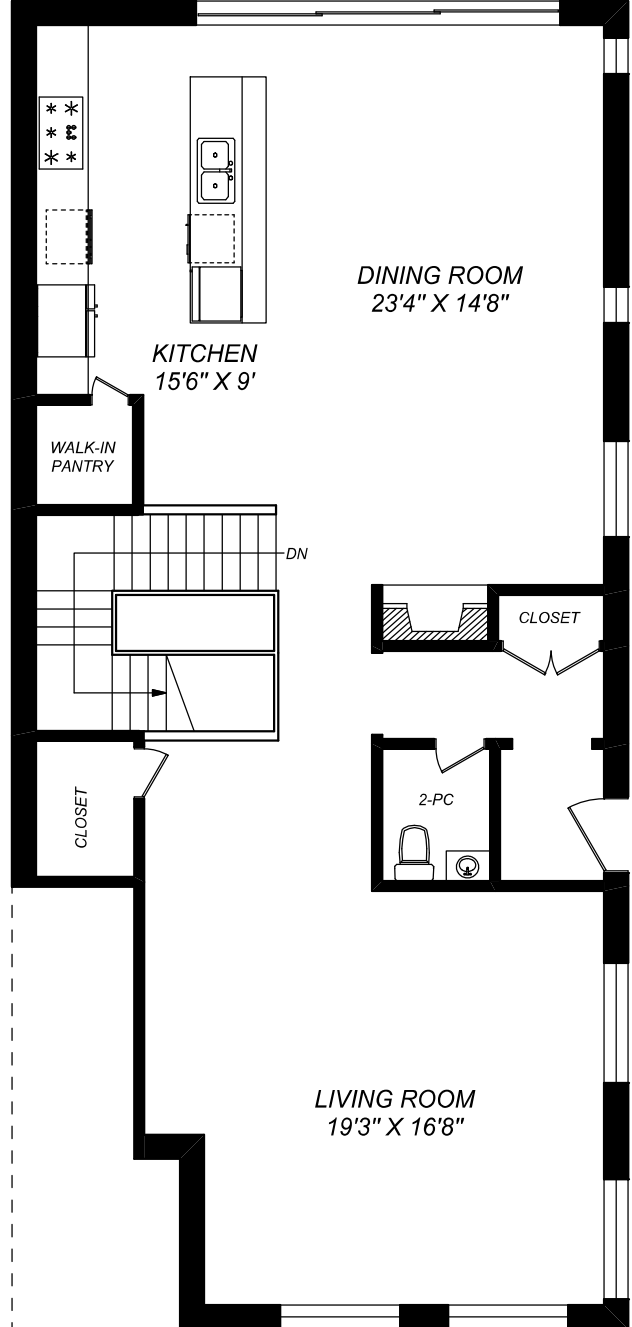

# HUMEWOOD SUITE

**LOWER LEVEL**  
1422 SQUARE FEET

**MAIN FLOOR**  
1422 SQUARE FEET