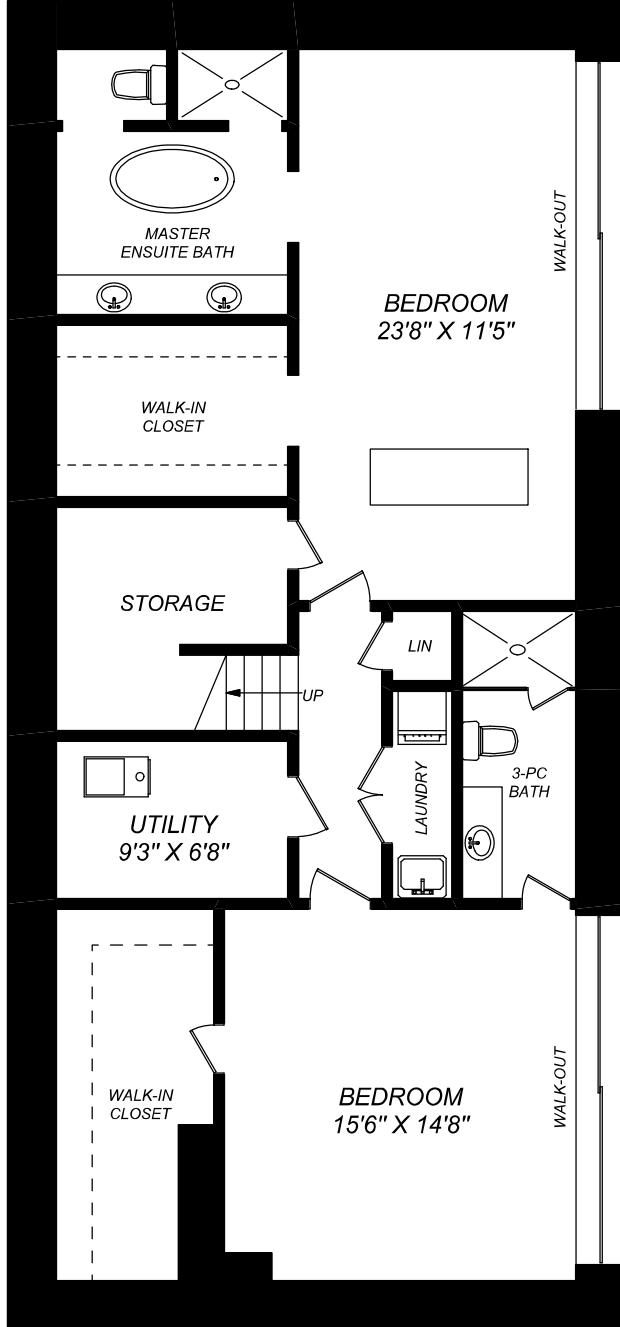

# HUMEWOOD SUITE

**LOWER LEVEL**  
1422 SQUARE FEET

**MAIN FLOOR**  
1422 SQUARE FEET