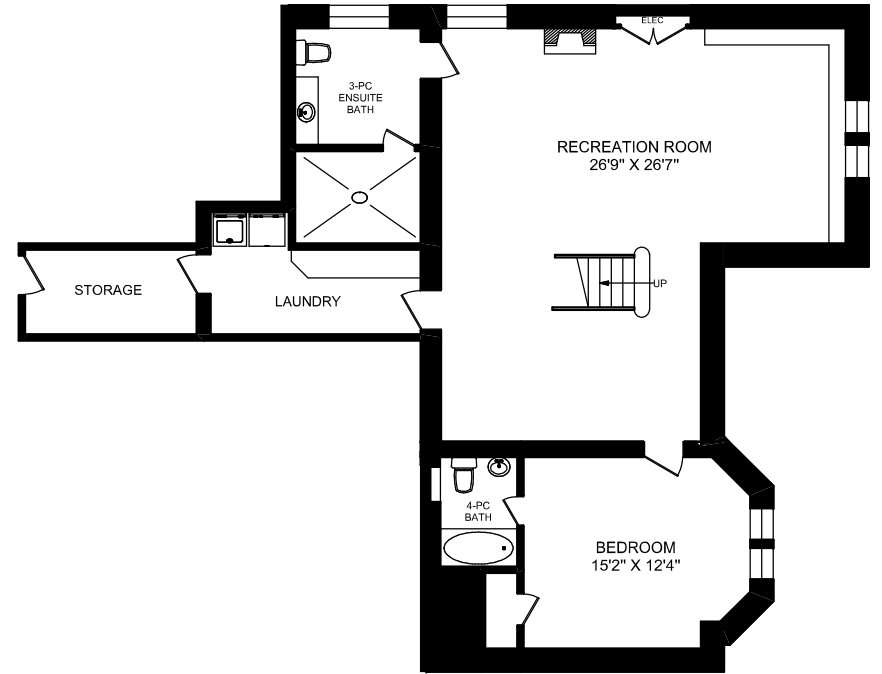

**MAIN LEVEL**  
**1772 SQUARE FEET**  
 (CEILING HEIGHT : 10'-0")

**LOWER LEVEL**  
**1357 SQUARE FEET**